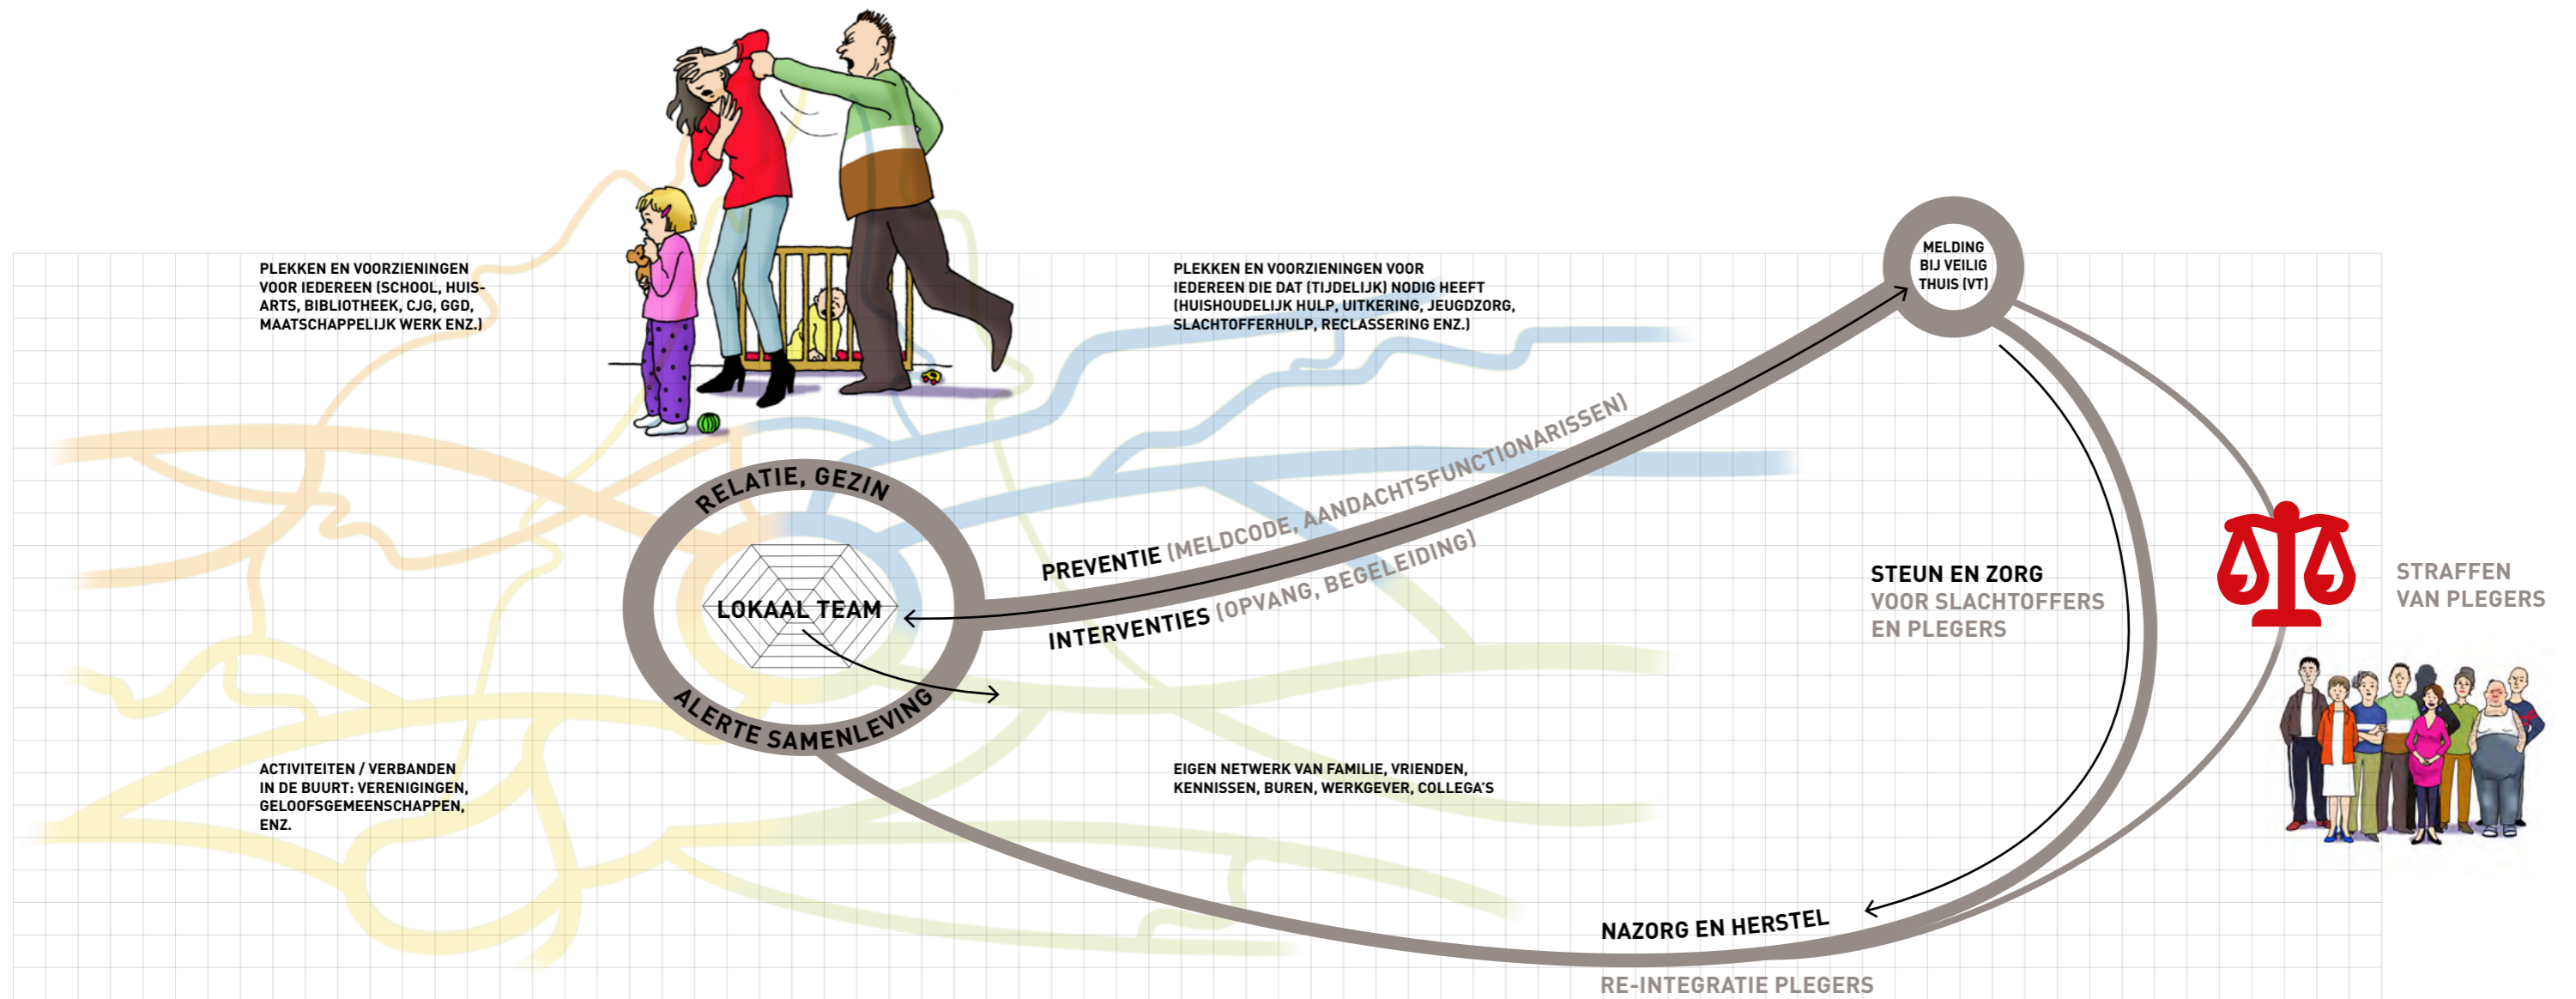

SAMEN VEILIG

EERDER EN BETER IN BEELD

STOPPEN

DUURZAAM OPLOSSEN

- 9 maanden

0-4

4-12

12-18

18-27

27-40

40-55

55-67

67-80

80+

KINDERMISHANDELING

LEVENSLIJP

INFORMEEL NETWERK

(EX)RELATIEGEWELD

EERGERELATEERD GEWELD

MENSENHANDEL

OUDER(EN)MISHANDELING